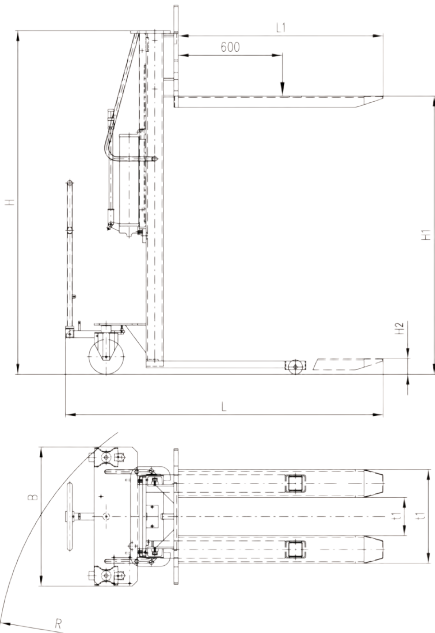

## Manually operated stacker Capacity 600 - 1000kg

F 6RL

F 10RL

h 1600mm - 600/1000kg  
h 2500mm - 800kg  
h 3000mm - 600kg

Type	Capacity	B mm	H mm	H1 mm	H2 mm	L mm	L1 mm	t mm	t1 mm	R mm	Weight kg
<b>F 6RL</b>	630	635	1995	1600	90	1765	1115	250	500	1380	195
<b>F 10RL</b>	1000	810	1990	1600	90	1830	1180	220	540	2500	310