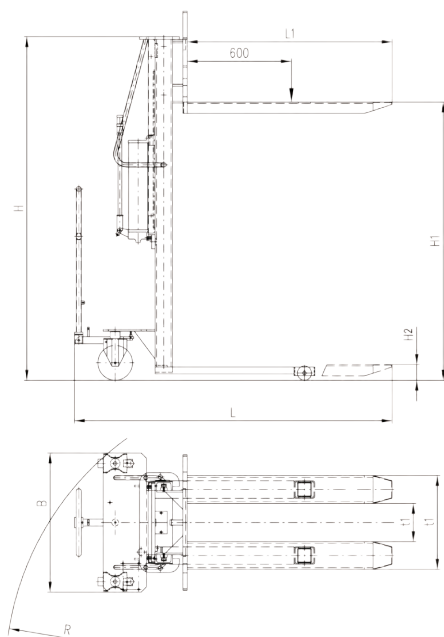

## Vysokozdvížný vozík s ručním zdihem a pojezdem o nosnosti 600 - 1000kg

F 6RL

F 10RL

h 1600mm - 600/1000kg  
h 2500mm - 800kg  
h 3000mm - 600kg

Typ	Nosnost kg	B mm	H mm	H1 mm	H2 mm	L mm	L1 mm	t mm	t1 mm	R mm	Hmotnost kg
<b>F 6RL</b>	630	635	1995	1600	90	1765	1115	250	500	1380	195
<b>F 10RL</b>	1000	810	1990	1600	90	1830	1180	220	540	2500	310